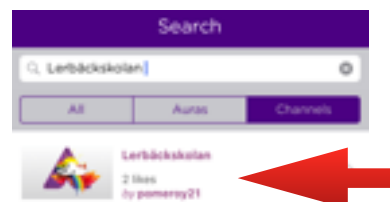

Nyfiken på vad detta är?

Red car NB on S Lasalle St in Durham

1. Ladda ner appen Aurasma

2. Klicka på ikonen längst ned

3. Klicka på förstoringsglaset
4. välj "Channels" och skriv Lerbäckskolan

5. Klicka på Lerbäckskolan by Pomeroy21