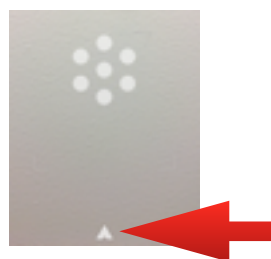

Nyfiken på vad detta är?

Red car NB on S Lasalle St in Durham

1. Ladda ner appen Aurasma

2. Klicka på ikonen längst ned

3. Klicka på förstoringsglaset
4. välj "Channels" och skriv Lerbäckskolan

5. Klicka på Lerbäckskolan by Pomeroy21