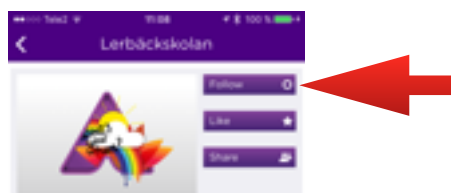

5. Klicka på Lerbäckskolan by Pomeroy21

6. Klicka i *Follow*

7. gå tillbaka och klicka på ikonen i mitten (Aurasma)

8. sikta på bilden ovan...